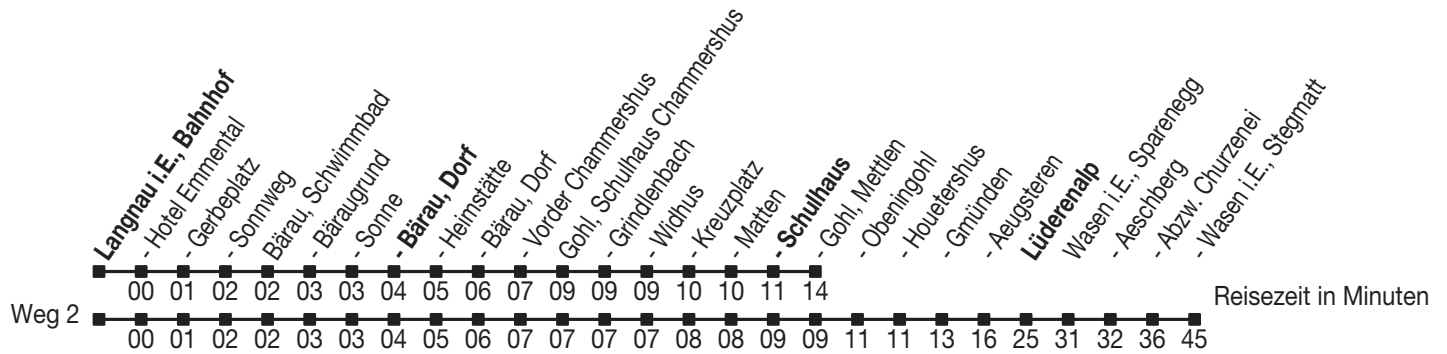

# Abfahrtszeiten ab: Langnau i.E., Bahnhof

Gültig von 11.12.2011 bis 08.12.2012

### Richtung: Gohl, Mettlen

Sonntagsfahrplan: 1. und 2. Januar, Karfreitag, Ostermontag, Auffahrt, Pfingstmontag, 1. August, 25. und 26. Dezember

Montag - Freitag		Samstag	Sonntag
5			5
6			6
7	14		7
8	14		8
9	55 <sup>B</sup>		9 09 <sup>E</sup> <sub>A</sub>
10			10
11			11 09 <sup>E</sup> <sub>A</sub>
12	03 55		12
13			13
14	55 <sup>C</sup>		14 09 <sup>E</sup> <sub>A</sub>
15	33 <sup>D</sup>		15
16			16 09 <sup>E</sup> <sub>A</sub>
17	14		17
18	14		18
19			19
20			20
21			21
22			22

Weitere Kurse nach Bärau, Heimstätte siehe Linie 284

Kein Veloselbstverlad

A=fährt Weg 2

B=Mi 14 Dez - 21 Dez, 11 Jan - 8 Feb, 22 Feb - 4 Apr, 25 Apr - 4 Juli, 15 Aug - 19 Sep, 17 Okt - 5 Dez

C=Di und Do vom 13 Dez - 22 Dez, 10 Jan - 9 Feb, 21 Feb - 5 Apr, 24 Apr - 5 Juli, 14 Aug - 20 Sep, 16 Okt - 6 Dez ohne 17 Mai