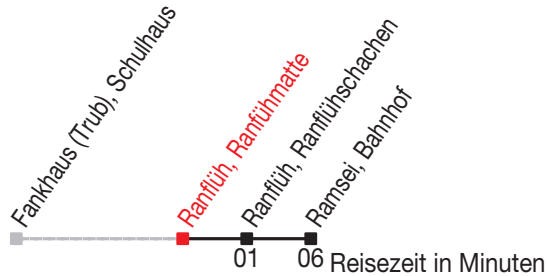

# Abfahrtszeiten ab: Ranflüh, Ranflühmatte

Gültig von 11.12.2011 bis 08.12.2012

## 284

Richtung: Ramsey, Bahnhof

Sonntagsfahrplan: 1. und 2. Januar, Karfreitag, Ostermontag, Auffahrt, Pfingstmontag, 1. August, 25. und 26. Dezember

Montag - Freitag		Samstag		Sonntag	
5	21	5		5	
6	21	6	21	6	
7	21	7	21	7	21
8	21	8	21	8	21
9	21	9	21	9	21
10	21	10	21	10	21
11	21	11	21	11	21
12	21	12	21	12	21
13	21	13	21	13	21
14	21	14	21	14	21
15	21	15	21	15	21
16	21	16	21	16	21
17	21	17	21	17	21
18	21	18	21	18	21
19	21	19	21	19	21
20		20		20	
21		21		21	
22		22		22	