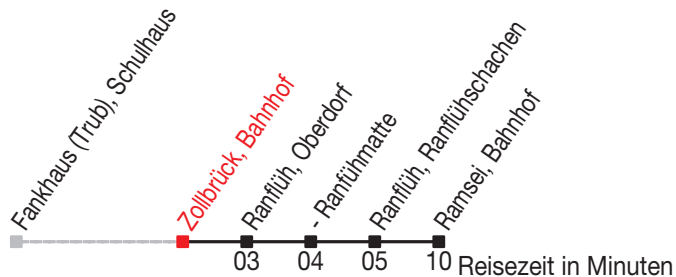

Abfahrtszeiten ab: Zollbrück, Bahnhof

Gültig von 11.12.2011 bis 08.12.2012

284

Richtung: Ramsei, Bahnhof

Sonntagsfahrplan: 1. und 2. Januar, Karfreitag, Ostermontag, Auffahrt, Pfingstmontag, 1. August, 25. und 26. Dezember