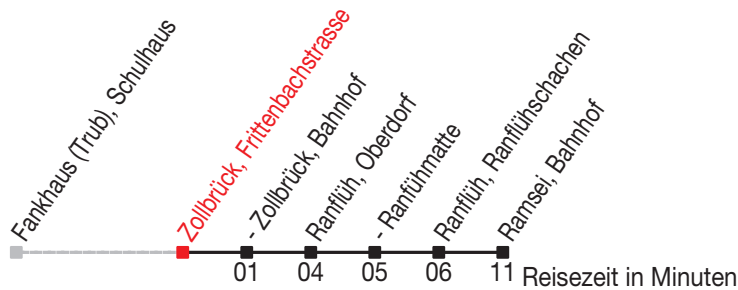

Abfahrtszeiten ab: Zollbrück, Frittenbachstrasse

Gültig von 11.12.2011 bis 08.12.2012

284

Richtung: Ramsei, Bahnhof

Sonntagsfahrplan: 1. und 2. Januar, Karfreitag, Ostermontag, Auffahrt, Pfingstmontag, 1. August, 25. und 26. Dezember