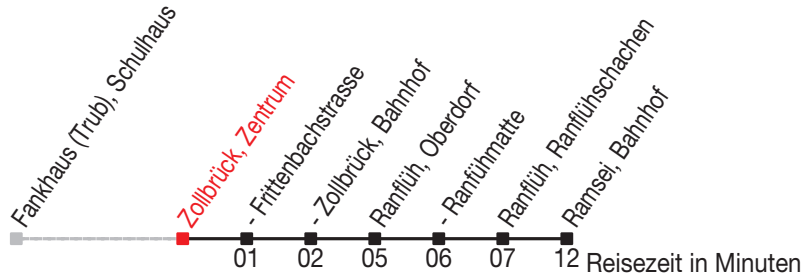

Abfahrtszeiten ab: Zollbrück, Zentrum

Gültig von 11.12.2011 bis 08.12.2012

284

Richtung: Ramsei, Bahnhof

Sonntagsfahrplan: 1. und 2. Januar, Karfreitag, Ostermontag, Auffahrt, Pfingstmontag, 1. August, 25. und 26. Dezember