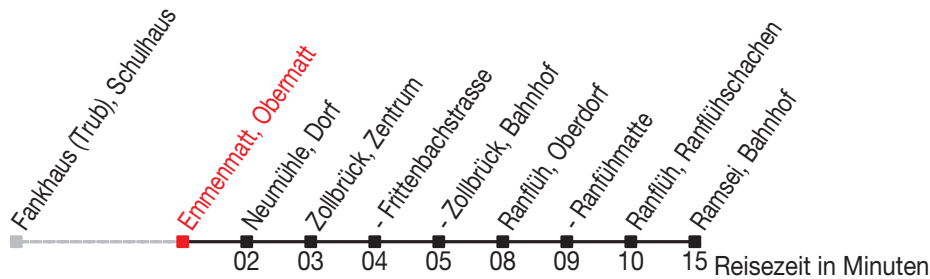

Abfahrtszeiten ab: Emmenmatt, Obermatt

Gültig von 11.12.2011 bis 08.12.2012

284

Richtung: Ramsei, Bahnhof

Sonntagsfahrplan: 1. und 2. Januar, Karfreitag, Ostermontag, Auffahrt, Pfingstmontag, 1. August, 25. und 26. Dezember

| Montag - Freitag | | Samstag | | Sonntag | |
|------------------|----|---------|----|---------|----|
| 5 | 12 | 5 | | 5 | |
| 6 | 12 | 6 | 12 | 6 | |
| 7 | 12 | 7 | 12 | 7 | 12 |
| 8 | 12 | 8 | 12 | 8 | 12 |
| 9 | 12 | 9 | 12 | 9 | 12 |
| 10 | 12 | 10 | 12 | 10 | 12 |
| 11 | 12 | 11 | 12 | 11 | 12 |
| 12 | 12 | 12 | 12 | 12 | 12 |
| 13 | 12 | 13 | 12 | 13 | 12 |
| 14 | 12 | 14 | 12 | 14 | 12 |
| 15 | 12 | 15 | 12 | 15 | 12 |
| 16 | 12 | 16 | 12 | 16 | 12 |
| 17 | 12 | 17 | 12 | 17 | 12 |
| 18 | 12 | 18 | 12 | 18 | 12 |
| 19 | 12 | 19 | 12 | 19 | 12 |
| 20 | | 20 | | 20 | |
| 21 | | 21 | | 21 | |
| 22 | | 22 | | 22 | |