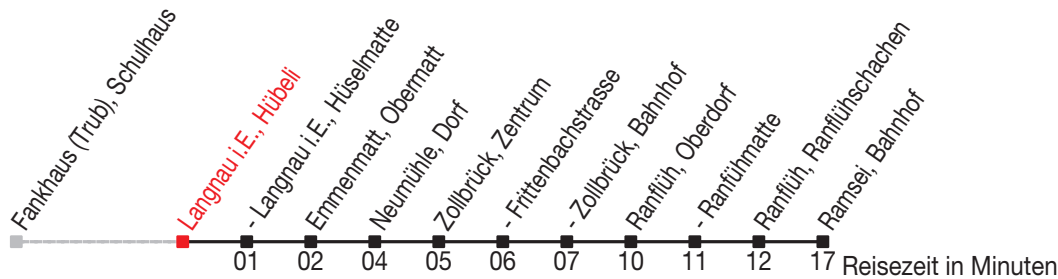

Abfahrtszeiten ab: Langnau i.E., Hübeli

Gültig von 11.12.2011 bis 08.12.2012

284

Richtung: Ramsei, Bahnhof

Sonntagsfahrplan: 1. und 2. Januar, Karfreitag, Ostermontag, Auffahrt, Pfingstmontag, 1. August, 25. und 26. Dezember