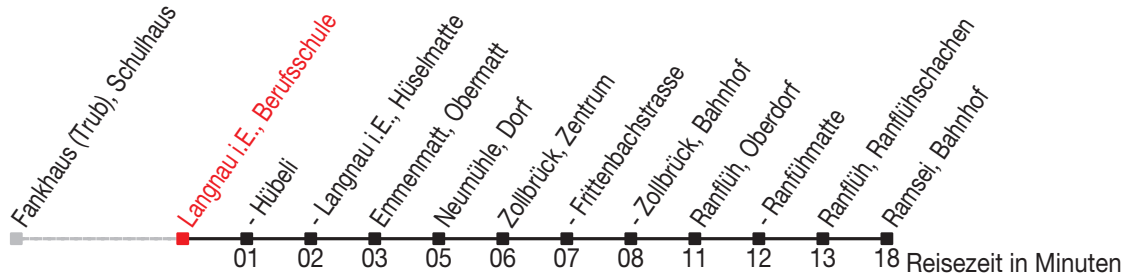

# Abfahrtszeiten ab: Langnau i.E., Berufsschule

Gültig von 11.12.2011 bis 08.12.2012

### Richtung: Ramsei, Bahnhof

Sonntagsfahrplan: 1. und 2. Januar, Karfreitag, Ostermontag, Auffahrt, Pfingstmontag, 1. August, 25. und 26. Dezember

Montag - Freitag		Samstag		Sonntag	
5	09	5		5	
6	09	6	09	6	
7	09	7	09	7	09
8	09	8	09	8	09
9	09	9	09	9	09
10	09	10	09	10	09
11	09	11	09	11	09
12	09	12	09	12	09
13	09	13	09	13	09
14	09	14	09	14	09
15	09	15	09	15	09
16	09	16	09	16	09
17	09	17	09	17	09
18	09	18	09	18	09
19	09	19	09	19	09
20		20		20	
21		21		21	
22		22		22	