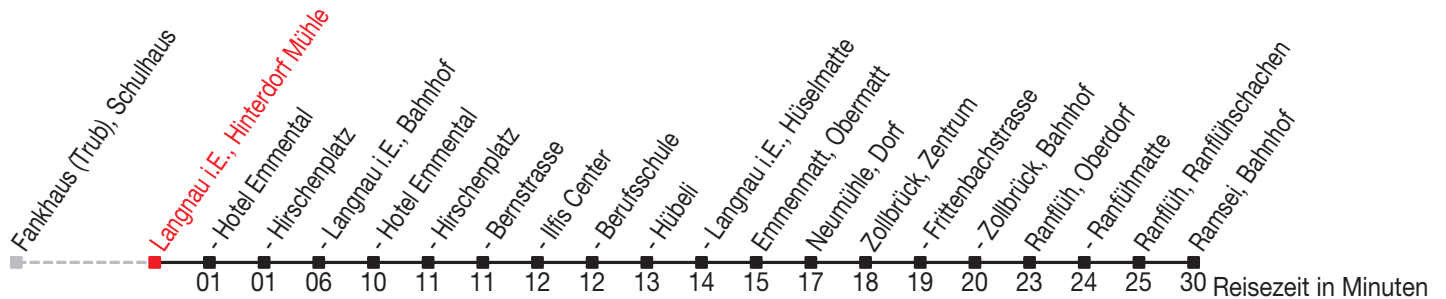

Abfahrtszeiten ab: Langnau i.E., Hinterdorf Mühle

Gültig von 11.12.2011 bis 08.12.2012

284

Richtung: Ramsei, Bahnhof

Sonntagsfahrplan: 1. und 2. Januar, Karfreitag, Ostermontag, Auffahrt, Pfingstmontag, 1. August, 25. und 26. Dezember

Montag - Freitag		Samstag		Sonntag	
5	21 ^A 42 ^A 56	5	56	5	
6	23 ^A 56	6	56	6	56
7	14 ^A 56	7	56	7	56
8	21 ^A 56	8	56	8	56
9	21 ^A 56	9	56	9	
10	56	10	56	10	02 56
11	56	11	56	11	56
12	21 ^A 56	12	56	12	56
13	21 ^A 56	13	56	13	56
14	21 ^A 56	14	56	14	56
15	56	15	56	15	56
16	21 ^A 56	16	56	16	56
17	21 ^A 56	17	56	17	56
18	21 ^A 56	18	56	18	56
19	21 ^A 56 ^A	19	56 ^A	19	56 ^A
20	42 ^A	20	42 ^A	20	42 ^A
21	57 ^A	21	57 ^A	21	57 ^A
22	42 ^A	22	42 ^A	22	42 ^A