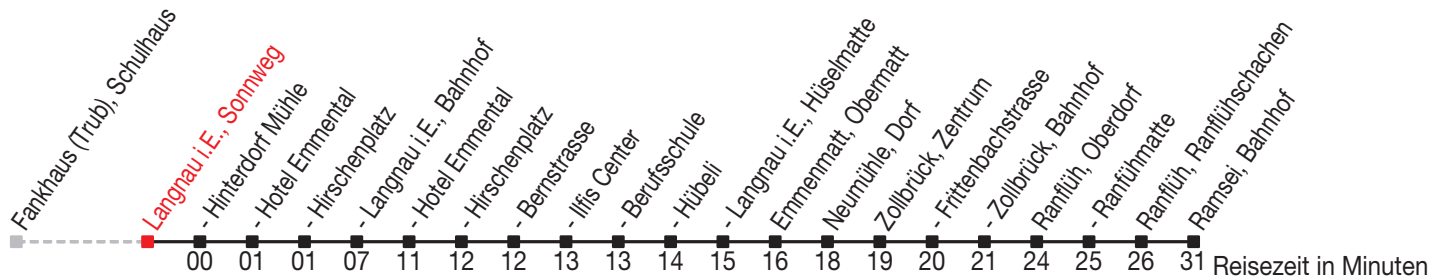

Abfahrtszeiten ab: Langnau i.E., Sonnweg

Gültig von 11.12.2011 bis 08.12.2012

284

Richtung: Ramsei, Bahnhof

Sonntagsfahrplan: 1. und 2. Januar, Karfreitag, Ostermontag, Auffahrt, Pfingstmontag, 1. August, 25. und 26. Dezember