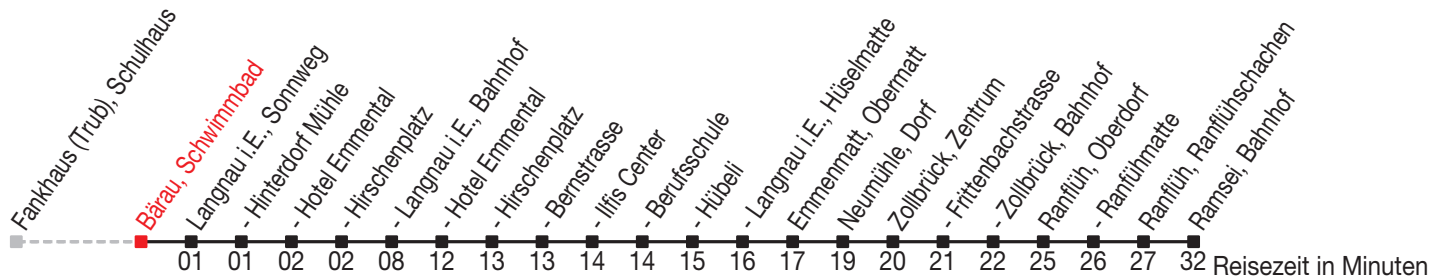

Abfahrtszeiten ab: Bärau, Schwimmbad

Gültig von 11.12.2011 bis 08.12.2012

284

Richtung: Ramsey, Bahnhof

Sonntagsfahrplan: 1. und 2. Januar, Karfreitag, Ostermontag, Auffahrt, Pfingstmontag, 1. August, 25. und 26. Dezember

Montag - Freitag		Samstag		Sonntag	
5	20 ^A 41 ^A 54	5	55	5	
6	22 ^A 54	6	54	6	54
7	13 ^A 54	7	54	7	54
8	20 ^A 54	8	54	8	54
9	20 ^A 54	9	54	9	
10	54	10	54	10	01 54
11	54	11	54	11	54
12	20 ^A 54	12	54	12	54
13	20 ^A 54	13	54	13	54
14	20 ^A 54	14	54	14	54
15	54	15	54	15	54
16	20 ^A 54	16	54	16	54
17	20 ^A 54	17	54	17	54
18	20 ^A 54	18	54	18	54
19	20 ^A 54 ^A	19	54 ^A	19	54 ^A
20	41 ^A	20	41 ^A	20	41 ^A
21	56 ^A	21	56 ^A	21	56 ^A
22	41 ^A	22	41 ^A	22	41 ^A