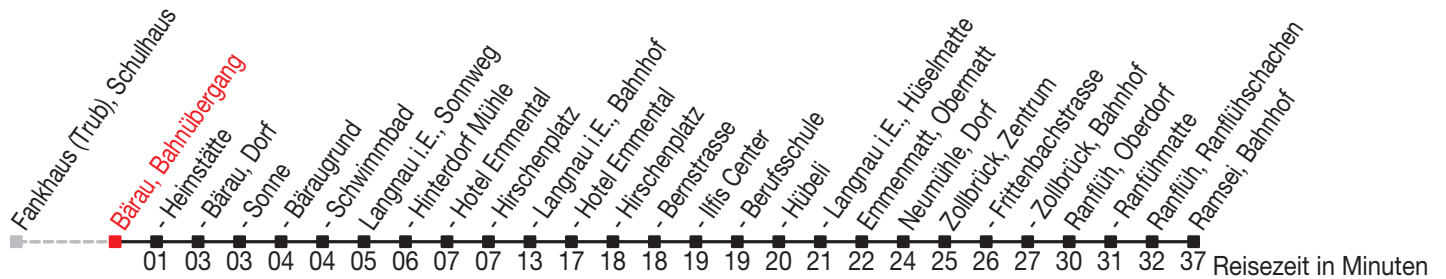

# Abfahrtszeiten ab: Bärau, Bahnübergang

Gültig von 11.12.2011 bis 08.12.2012

### Richtung: Ramsei, Bahnhof

Sonntagsfahrplan: 1. und 2. Januar, Karfreitag, Ostermontag, Auffahrt, Pfingstmontag, 1. August, 25. und 26. Dezember

Montag - Freitag	
5	16 <sup>A</sup> 50
6	18 <sup>A</sup> 50
7	09 <sup>A</sup> 50
8	16 <sup>A</sup> 50
9	16 <sup>A</sup> 50
10	50
11	50
12	16 <sup>A</sup> 50
13	16 <sup>A</sup> 50
14	16 <sup>A</sup> 50
15	50
16	16 <sup>A</sup> 50
17	16 <sup>A</sup> 50
18	16 <sup>A</sup> 50
19	16 <sup>A</sup> 50 <sup>A</sup>
20	37 <sup>A</sup>
21	52 <sup>A</sup>
22	37 <sup>A</sup>