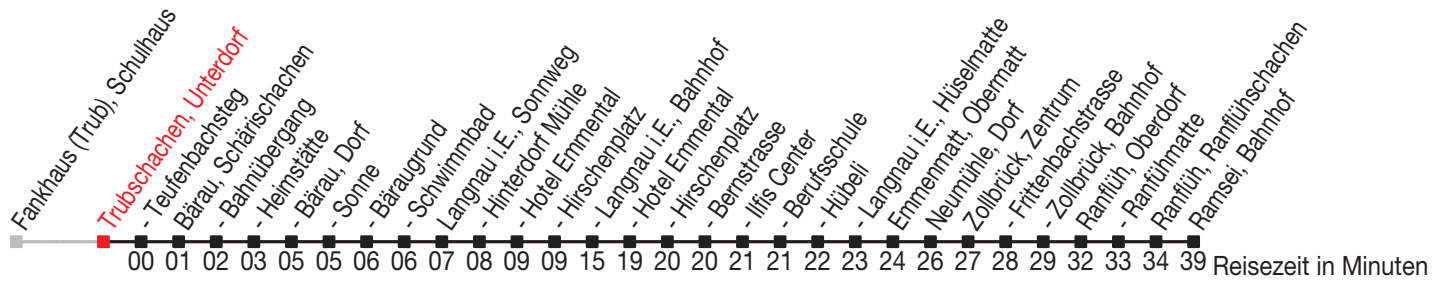

Abfahrtszeiten ab: Trubschachen, Unterdorf

Gültig von 11.12.2011 bis 08.12.2012

284

Richtung: Ramsei, Bahnhof

Sonntagsfahrplan: 1. und 2. Januar, Karfreitag, Ostermontag, Auffahrt, Pfingstmontag, 1. August, 25. und 26. Dezember

Montag - Freitag		Samstag		Sonntag	
5	14 ^A 48	5		5	
6	16 ^A 48	6	48	6	
7	07 ^A 48	7	48	7	48
8	14 ^A 48	8	48	8	48
9	14 ^A 48	9	48	9	
10	48	10	48	10	48
11	48	11	48	11	48
12	14 ^A 48	12	48	12	48
13	14 ^A 48	13	48	13	48
14	14 ^A 48	14	48	14	48
15	48	15	48	15	
16	14 ^A 48	16	48	16	48
17	14 ^A 48	17	48	17	48
18	14 ^A 48	18	48	18	48
19	14 ^A 48 ^A	19	48 ^A	19	48 ^A
20	35 ^A	20	35 ^A	20	35 ^A
21	50 ^A	21	50 ^A	21	50 ^A
22	35 ^A	22	35 ^A	22	35 ^A