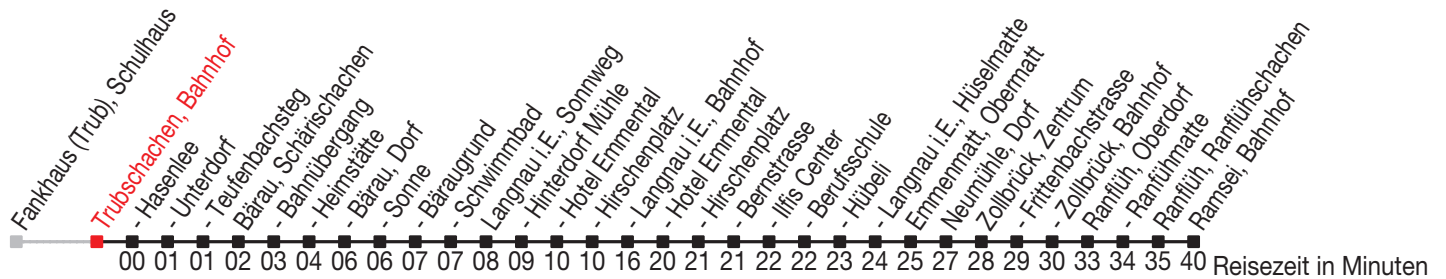

Abfahrtszeiten ab: Trubschachen, Bahnhof

Gültig von 11.12.2011 bis 08.12.2012

284

Richtung: Ramsei, Bahnhof

Sonntagsfahrplan: 1. und 2. Januar, Karfreitag, Ostermontag, Auffahrt, Pfingstmontag, 1. August, 25. und 26. Dezember