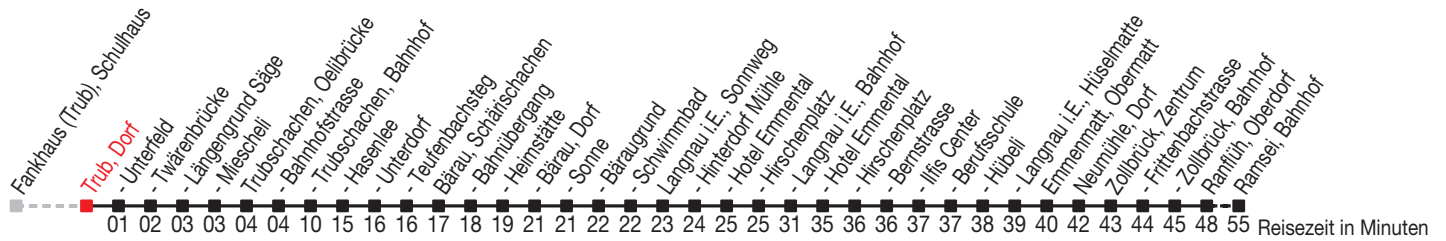

Abfahrtszeiten ab: Trub, Dorf

Gültig von 11.12.2011 bis 08.12.2012

284

Richtung: Ramsei, Bahnhof

Sonntagsfahrplan: 1. und 2. Januar, Karfreitag, Ostermontag, Auffahrt, Pfingstmontag, 1. August, 25. und 26. Dezember