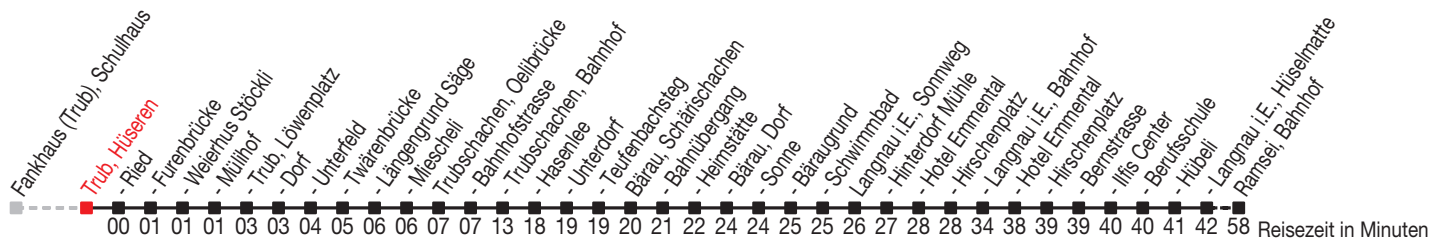

Abfahrtszeiten ab: Trub, Hüseren

Gültig von 11.12.2011 bis 08.12.2012

284

Richtung: Ramsey, Bahnhof

Sonntagsfahrplan: 1. und 2. Januar, Karfreitag, Ostermontag, Auffahrt, Pfingstmontag, 1. August, 25. und 26. Dezember

Montag - Freitag	
5	
6	29
7	29
8	29
9	
10	29
11	29
12	29
13	29
14	
15	29
16	29
17	29
18	29
19	29 ^A
20	
21	38 ^A
22	

Samstag	
5	
6	29
7	29
8	29
9	
10	29
11	29
12	29
13	29
14	
15	29
16	29
17	29
18	29
19	29 ^A
20	
21	38 ^A
22	