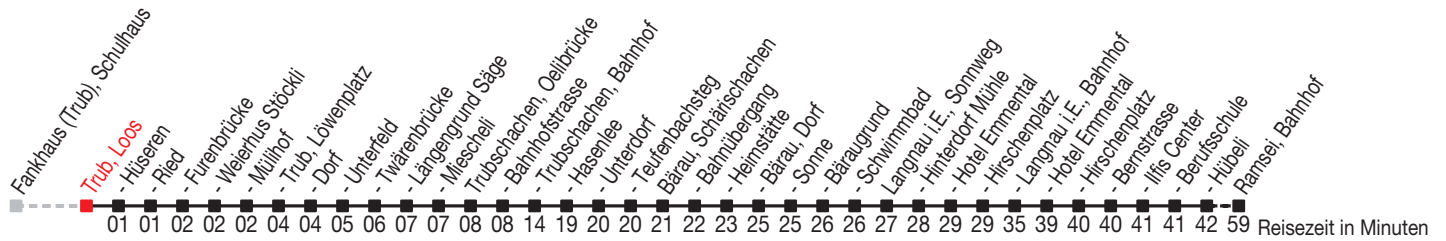

Abfahrtszeiten ab: Trub, Loos

Gültig von 11.12.2011 bis 08.12.2012

284

Richtung: Ramsei, Bahnhof

Sonntagsfahrplan: 1. und 2. Januar, Karfreitag, Ostermontag, Auffahrt, Pfingstmontag, 1. August, 25. und 26. Dezember

Montag - Freitag	
5	
6	28
7	28
8	28
9	
10	28
11	28
12	28
13	28
14	
15	28
16	28
17	28
18	28
19	28 ^A
20	
21	37 ^A
22	

Samstag	
5	
6	28
7	28
8	28
9	
10	28
11	28
12	28
13	28
14	
15	28
16	28
17	28
18	28
19	28 ^A
20	
21	37 ^A
22	