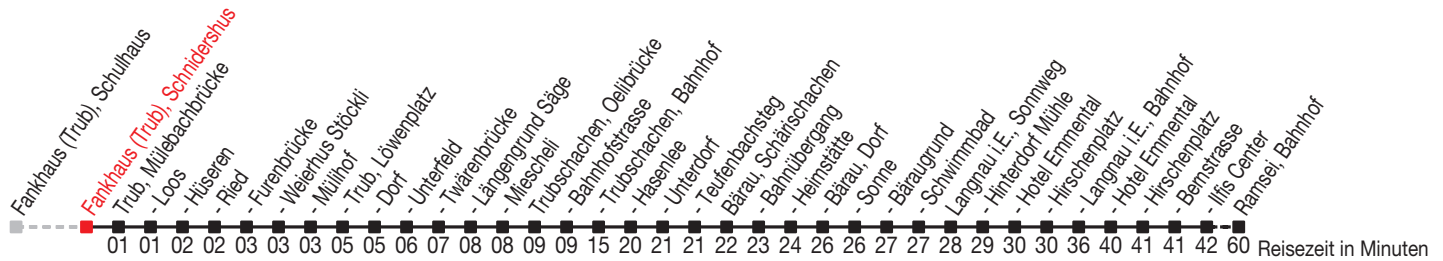

Abfahrtszeiten ab: Fankhaus (Trub), Schnidershus

Gültig von 11.12.2011 bis 08.12.2012

284

Richtung: Ramsei, Bahnhof

Sonntagsfahrplan: 1. und 2. Januar, Karfreitag, Ostermontag, Auffahrt, Pfingstmontag, 1. August, 25. und 26. Dezember

Montag - Freitag	
5	
6	27
7	27
8	27
9	
10	27
11	27
12	27
13	27
14	
15	27
16	27
17	27
18	27
19	27 ^A
20	
21	36 ^A
22	

Samstag	
5	
6	27
7	27
8	27
9	
10	27
11	27
12	27
13	27
14	
15	27
16	27
17	27
18	27
19	27 ^A
20	
21	36 ^A
22	