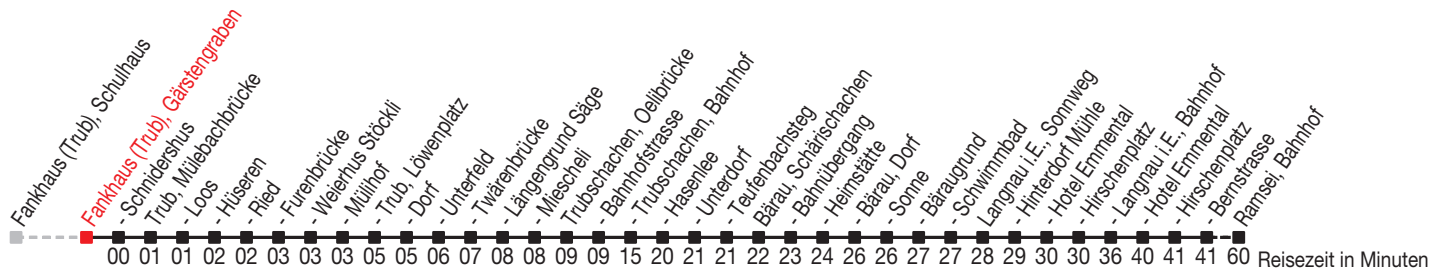

Abfahrtszeiten ab: Fankhaus (Trub), Gärstengraben

Gültig von 11.12.2011 bis 08.12.2012

284

Richtung: Ramsei, Bahnhof

Sonntagsfahrplan: 1. und 2. Januar, Karfreitag, Ostermontag, Auffahrt, Pfingstmontag, 1. August, 25. und 26. Dezember

Montag - Freitag		Samstag		Sonntag	
5		5		5	
6	27	6	27	6	
7	27	7	27	7	27
8	27	8	27	8	27
9		9		9	
10	27	10	27	10	27
11	27	11	27	11	27
12	27	12	27	12	27
13	27	13	27	13	27
14		14		14	27
15	27	15	27	15	
16	27	16	27	16	27
17	27	17	27	17	27
18	27	18	27	18	27
19	27 ^A	19	27 ^A	19	27 ^A
20		20		20	
21	36 ^A	21	36 ^A	21	36 ^A
22		22		22	