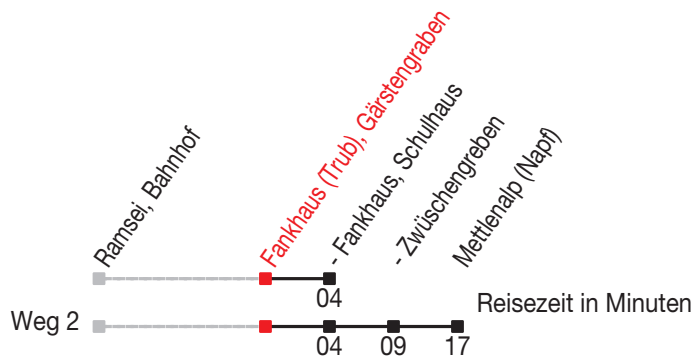

Abfahrtszeiten ab: Fankhaus (Trub), Gärstengraben

Gültig von 11.12.2011 bis 08.12.2012

284

Richtung: Fankhaus (Trub), Schulhaus

Sonntagsfahrplan: 1. und 2. Januar, Karfreitag, Ostermontag, Auffahrt, Pfingstmontag, 1. August, 25. und 26. Dezember