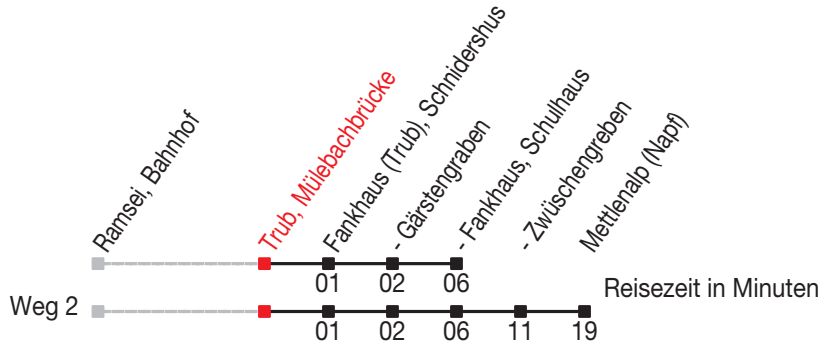

Abfahrtszeiten ab: Trub, Mülebachbrücke

Gültig von 11.12.2011 bis 08.12.2012

284

Richtung: Fankhaus (Trub), Schulhaus

Sonntagsfahrplan: 1. und 2. Januar, Karfreitag, Ostermontag, Auffahrt, Pfingstmontag, 1. August, 25. und 26. Dezember