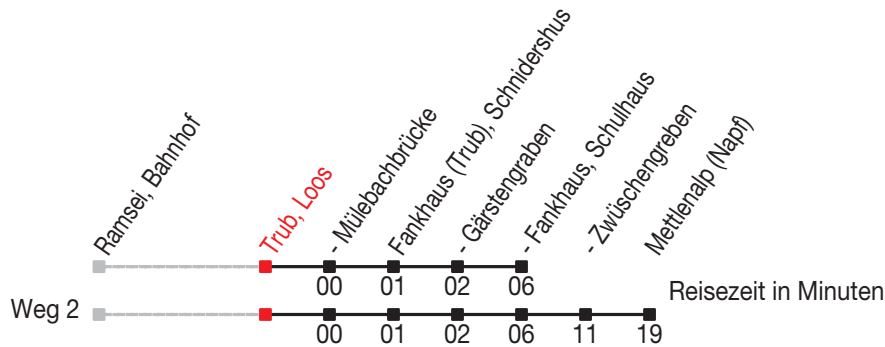

# Abfahrtszeiten ab: Trub, Loos

Gültig von 11.12.2011 bis 08.12.2012

### Richtung: Fankhaus (Trub), Schulhaus

Sonntagsfahrplan: 1. und 2. Januar, Karfreitag, Ostermontag, Auffahrt, Pfingstmontag, 1. August, 25. und 26. Dezember

Montag - Freitag	
5	
6	21
7	21
8	21
9	
10	21
11	21
12	21
13	21
14	
15	21
16	21
17	21
18	21
19	21
20	
21	28
22	