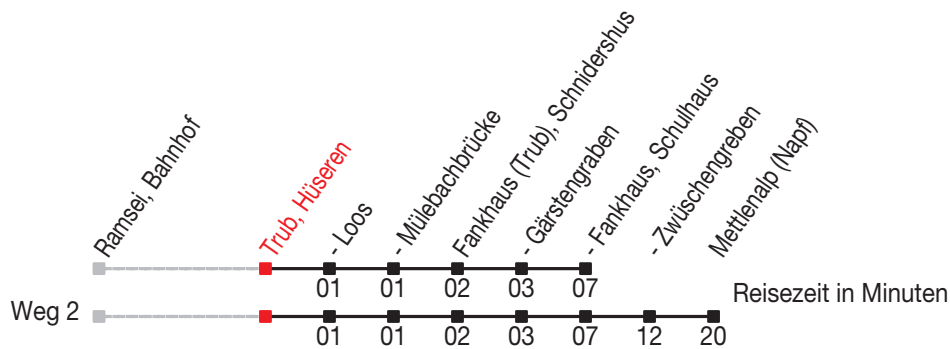

Abfahrtszeiten ab: Trub, Hüseren

Gültig von 11.12.2011 bis 08.12.2012

284

Richtung: Fankhaus (Trub), Schulhaus

Sonntagsfahrplan: 1. und 2. Januar, Karfreitag, Ostermontag, Auffahrt, Pfingstmontag, 1. August, 25. und 26. Dezember