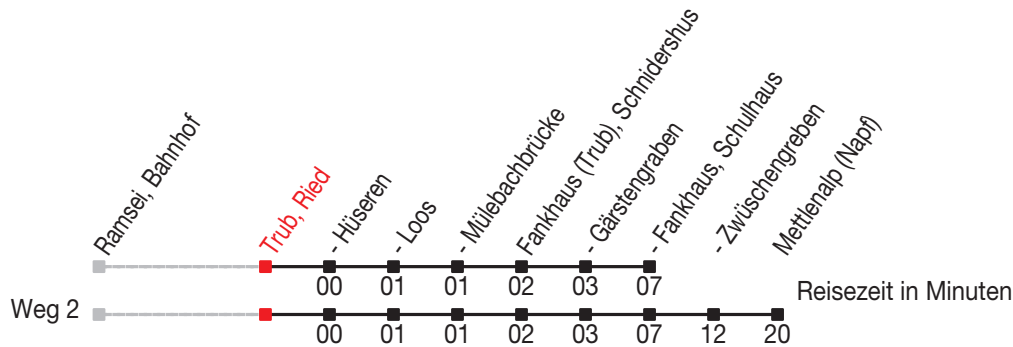

Abfahrtszeiten ab: Trub, Ried

Gültig von 11.12.2011 bis 08.12.2012

284

Richtung: Fankhaus (Trub), Schulhaus

Sonntagsfahrplan: 1. und 2. Januar, Karfreitag, Ostermontag, Auffahrt, Pfingstmontag, 1. August, 25. und 26. Dezember