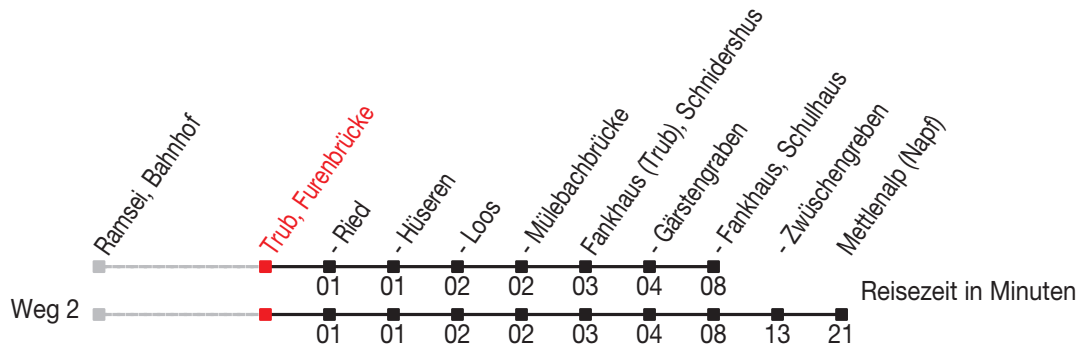

Abfahrtszeiten ab: Trub, Furenbrücke

Gültig von 11.12.2011 bis 08.12.2012

284

Richtung: Fankhaus (Trub), Schulhaus

Sonntagsfahrplan: 1. und 2. Januar, Karfreitag, Ostermontag, Auffahrt, Pfingstmontag, 1. August, 25. und 26. Dezember