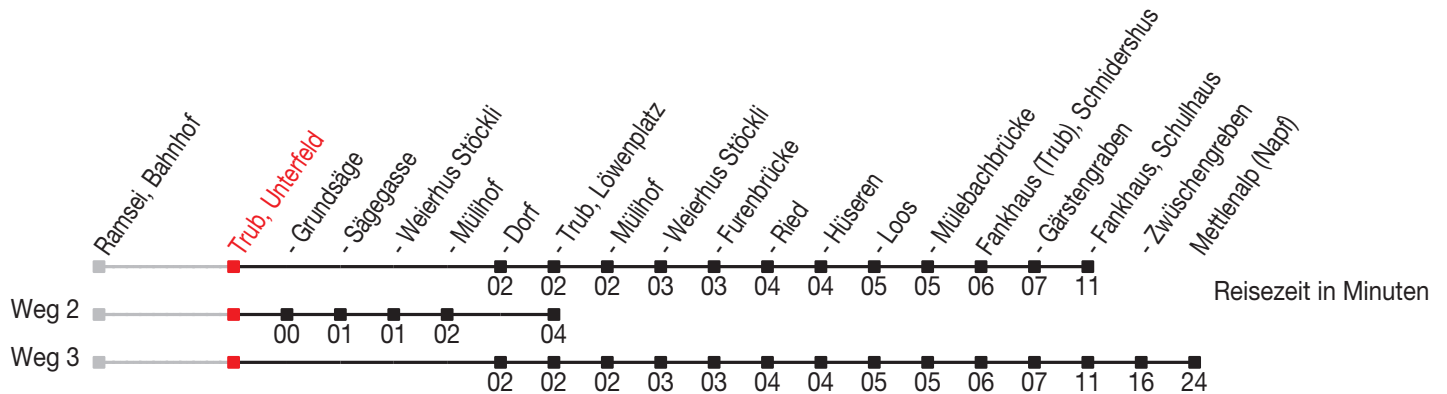

Abfahrtszeiten ab: Trub, Unterfeld

Gültig von 11.12.2011 bis 08.12.2012

284

Richtung: Fankhaus (Trub), Schulhaus

Sonntagsfahrplan: 1. und 2. Januar, Karfreitag, Ostermontag, Auffahrt, Pfingstmontag, 1. August, 25. und 26. Dezember

Montag - Freitag			Samstag		Sonntag	
6	16	50 ^A	6	16	6	
7	16	50 ^A	7	16	7	16
8	16	50 ^A	8	16	8	16
9	16 ^A		9	16 ^A	9	16 ^C 16 ^D _B
10	16		10	16	10	
11	16	50 ^A	11	16	11	16
12	16	50 ^A	12	16	12	16
13	16	50 ^A	13	16	13	16
14	16 ^A		14	16 ^A	14	16
15	16	50 ^A	15	16	15	16 ^C 16 ^D _B
16	16	50 ^A	16	16	16	
17	16	50 ^A	17	16	17	16
18	16	50 ^A	18	16	18	16
19	16		19	16	19	16
20	16 ^A		20	16 ^A	20	16 ^A
21	23		21	23	21	23
22	23 ^A		22	23 ^A	22	23 ^A