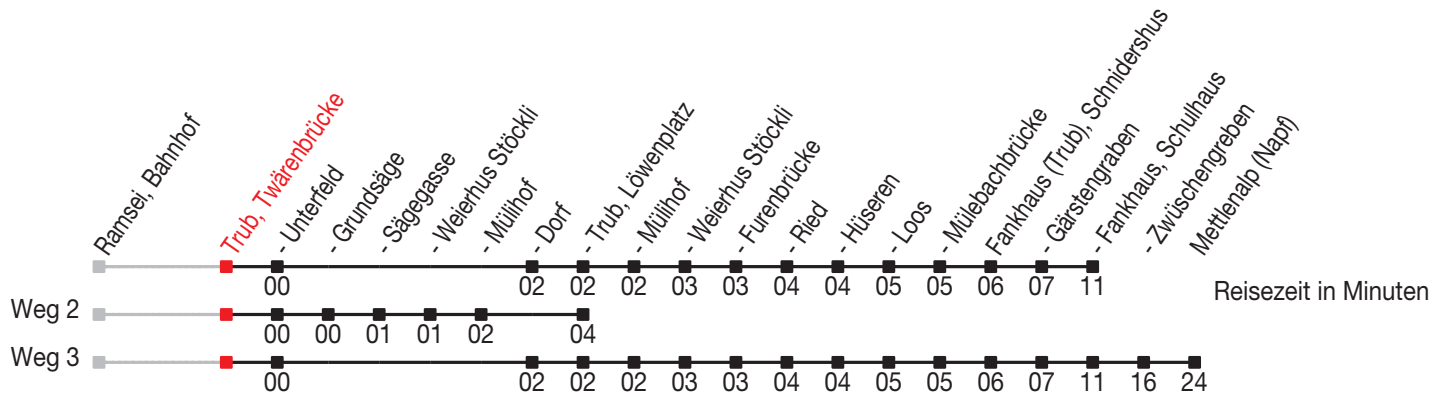

Abfahrtszeiten ab: Trub, Twärenbrücke

Gültig von 11.12.2011 bis 08.12.2012

284

Richtung: Fankhaus (Trub), Schulhaus

Sonntagsfahrplan: 1. und 2. Januar, Karfreitag, Ostermontag, Auffahrt, Pfingstmontag, 1. August, 25. und 26. Dezember

| Montag - Freitag | | | Samstag | | Sonntag | |
|------------------|-----------------|-----------------|---------|-----------------|---------|--|
| 6 | 16 | 50 ^A | 6 | 16 | 6 | |
| 7 | 16 | 50 ^A | 7 | 16 | 7 | 16 |
| 8 | 16 | 50 ^A | 8 | 16 | 8 | 16 |
| 9 | 16 ^A | | 9 | 16 ^A | 9 | 16 ^C 16 ^D _B |
| 10 | 16 | | 10 | 16 | 10 | |
| 11 | 16 | 50 ^A | 11 | 16 | 11 | 16 |
| 12 | 16 | 50 ^A | 12 | 16 | 12 | 16 |
| 13 | 16 | 50 ^A | 13 | 16 | 13 | 16 |
| 14 | 16 ^A | | 14 | 16 ^A | 14 | 16 |
| 15 | 16 | 50 ^A | 15 | 16 | 15 | 16 ^C 16 ^D _B |
| 16 | 16 | 50 ^A | 16 | 16 | 16 | |
| 17 | 16 | 50 ^A | 17 | 16 | 17 | 16 |
| 18 | 16 | 50 ^A | 18 | 16 | 18 | 16 |
| 19 | 16 | | 19 | 16 | 19 | 16 |
| 20 | 16 ^A | | 20 | 16 ^A | 20 | 16 ^A |
| 21 | 23 | | 21 | 23 | 21 | 23 |
| 22 | 23 ^A | | 22 | 23 ^A | 22 | 23 ^A |