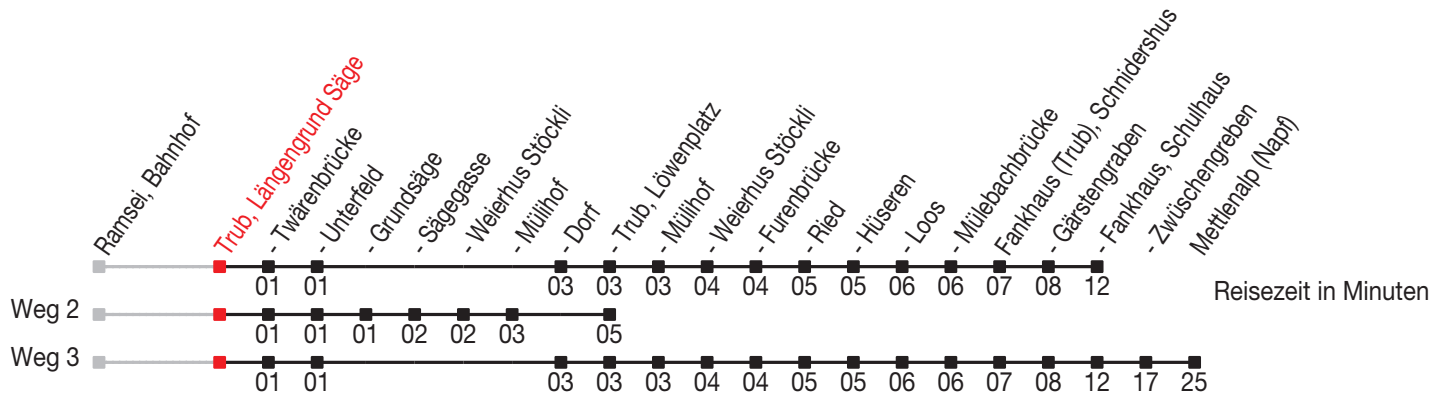

# Abfahrtszeiten ab: Trub, Längengrund Säge

Gültig von 11.12.2011 bis 08.12.2012

### Richtung: Fankhaus (Trub), Schulhaus

Sonntagsfahrplan: 1. und 2. Januar, Karfreitag, Ostermontag, Auffahrt, Pfingstmontag, 1. August, 25. und 26. Dezember

Montag - Freitag			Samstag		Sonntag	
6	15	49 <sup>A</sup>	6	15	6	
7	15	49 <sup>A</sup>	7	15	7	15
8	15	49 <sup>A</sup>	8	15	8	15
9	15 <sup>A</sup>		9	15 <sup>A</sup>	9	15 <sup>C</sup> 15 <sup>D</sup> <sub>B</sub>
10	15		10	15	10	
11	15	49 <sup>A</sup>	11	15	11	15
12	15	49 <sup>A</sup>	12	15	12	15
13	15	49 <sup>A</sup>	13	15	13	15
14	15 <sup>A</sup>		14	15 <sup>A</sup>	14	15
15	15	49 <sup>A</sup>	15	15	15	15 <sup>C</sup> 15 <sup>D</sup> <sub>B</sub>
16	15	49 <sup>A</sup>	16	15	16	
17	15	49 <sup>A</sup>	17	15	17	15
18	15	49 <sup>A</sup>	18	15	18	15
19	15		19	15	19	15
20	15 <sup>A</sup>		20	15 <sup>A</sup>	20	15 <sup>A</sup>
21	22		21	22	21	22
22	22 <sup>A</sup>		22	22 <sup>A</sup>	22	22 <sup>A</sup>