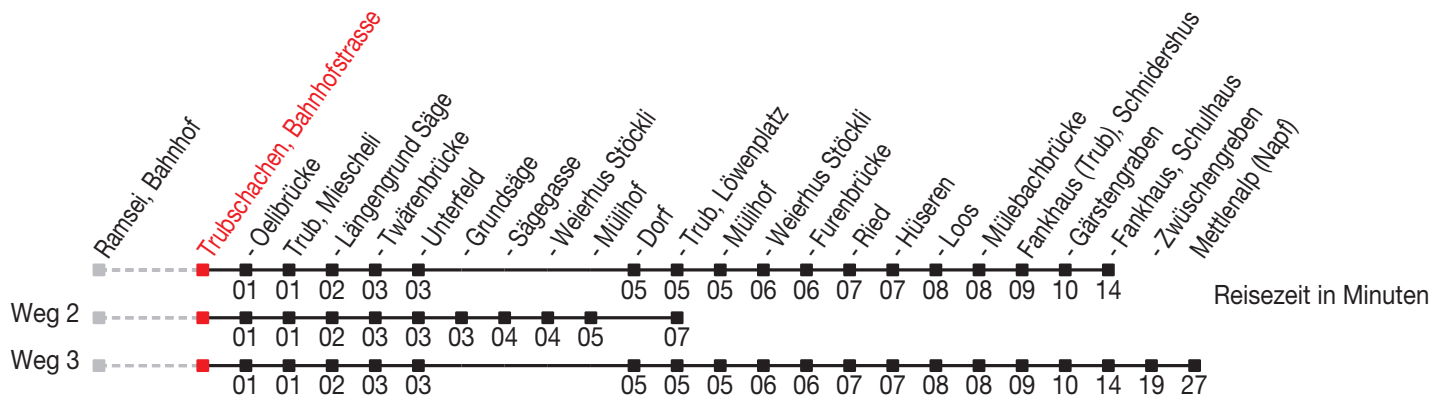

Abfahrtszeiten ab: Trubschachen, Bahnhofstrasse

Gültig von 11.12.2011 bis 08.12.2012

284

Richtung: Fankhaus (Trub), Schulhaus

Sonntagsfahrplan: 1. und 2. Januar, Karfreitag, Ostermontag, Auffahrt, Pfingstmontag, 1. August, 25. und 26. Dezember

Montag - Freitag		
6	13	47 ^A
7	13	47 ^A
8	13	47 ^A
9	13 ^A	
10	13	
11	13	47 ^A
12	13	47 ^A
13	13	47 ^A
14	13 ^A	
15	13	47 ^A
16	13	47 ^A
17	13	47 ^A
18	13	47 ^A
19	13	
20	13 ^A	
21	20	
22	20 ^A	

Samstag		
6	13	
7	13	
8	13	
9	13 ^A	
10	13	
11	13	
12	13	
13	13	
14	13 ^A	
15	13	
16	13	
17	13	
18	13	
19	13	
20	13 ^A	
21	20	
22	20 ^A	

Sonntag		
6		
7	13	
8	13	
9	13 ^C	13 ^D _B
10		
11	13	
12	13	
13	13	
14	13	
15	13 ^C	13 ^D _B
16		
17	13	
18	13	
19	13	
20	13 ^A	
21	20	
22	20 ^A	

Kein Veloselbstverlad

A=fährt Weg 2

B=fährt Weg 3

C=Sonntage und allg. Feiertage vom 11 Dez - 29 Apr sowie 4 Nov - 2 Dez