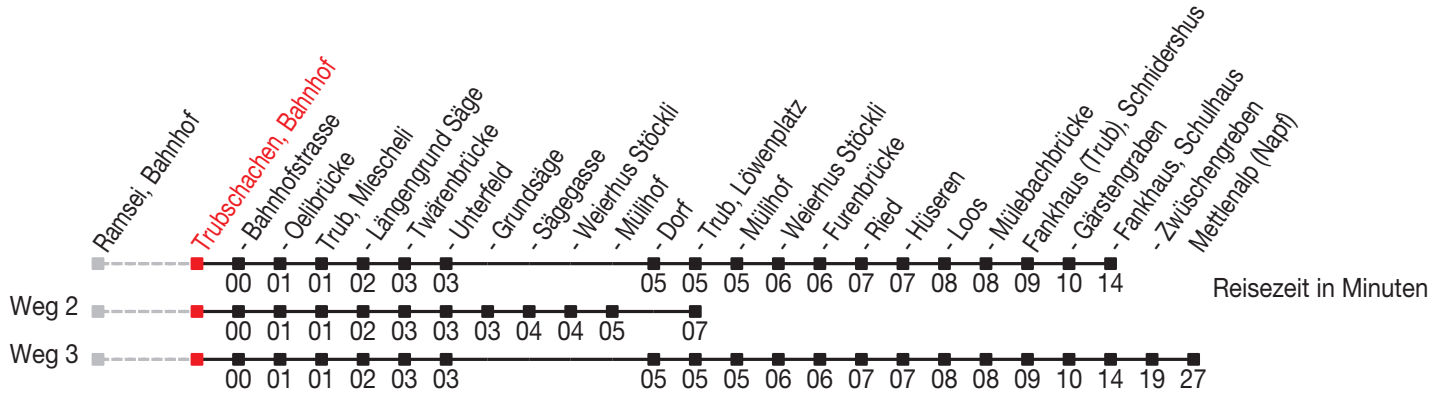

Abfahrtszeiten ab: Trubschachen, Bahnhof

Gültig von 11.12.2011 bis 08.12.2012

284

Richtung: Fankhaus (Trub), Schulhaus

Sonntagsfahrplan: 1. und 2. Januar, Karfreitag, Ostermontag, Auffahrt, Pfingstmontag, 1. August, 25. und 26. Dezember

Montag - Freitag			Samstag		Sonntag	
6	13	47 ^A	6	13	6	
7	13	47 ^A	7	13	7	13
8	13	47 ^A	8	13	8	13
9	13 ^A		9	13 ^A	9	13 ^C 13 ^D _B
10	13		10	13	10	
11	13	47 ^A	11	13	11	13
12	13	47 ^A	12	13	12	13
13	13	47 ^A	13	13	13	13
14	13 ^A		14	13 ^A	14	13
15	13	47 ^A	15	13	15	13 ^C 13 ^D _B
16	13	47 ^A	16	13	16	
17	13	47 ^A	17	13	17	13
18	13	47 ^A	18	13	18	13
19	13		19	13	19	13
20	13 ^A		20	13 ^A	20	13 ^A
21	20		21	20	21	20
22	20 ^A		22	20 ^A	22	20 ^A