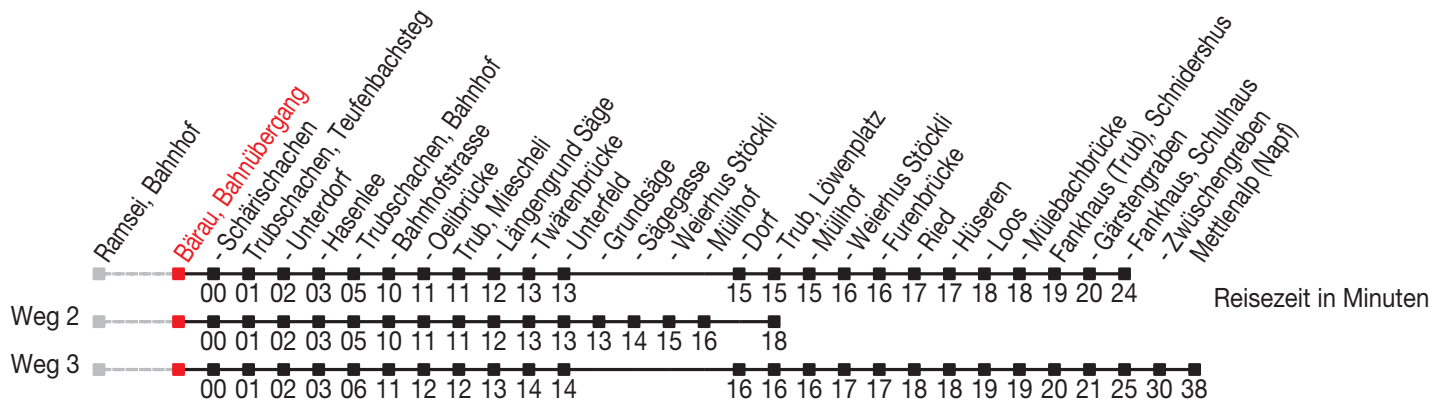

Abfahrtszeiten ab: Bärau, Bahnübergang

Gültig von 11.12.2011 bis 08.12.2012

284

Richtung: Fankhaus (Trub), Schulhaus

Sonntagsfahrplan: 1. und 2. Januar, Karfreitag, Ostermontag, Auffahrt, Pfingstmontag, 1. August, 25. und 26. Dezember

Montag - Freitag			Samstag		Sonntag	
6	02	36 ^A	6	02	6	
7	02	36 ^A	7	02	7	02
8	02	36 ^A	8	02	8	02
9	02 ^A		9	02 ^A	9	02 ^C 02 ^D _B
10	02		10	02	10	
11	02	36 ^A	11	02	11	02
12	02	36 ^A	12	02	12	02
13	02	36 ^A	13	02	13	02
14	02 ^A		14	02 ^A	14	02
15	02	36 ^A	15	02	15	02 ^C 02 ^D _B
16	02	36 ^A	16	02	16	
17	02	36 ^A	17	02	17	02
18	02	36 ^A	18	02	18	02
19	02		19	02	19	02
20	02 ^A		20	02 ^A	20	02 ^A
21	15		21	15	21	15
22	15 ^A		22	15 ^A	22	15 ^A