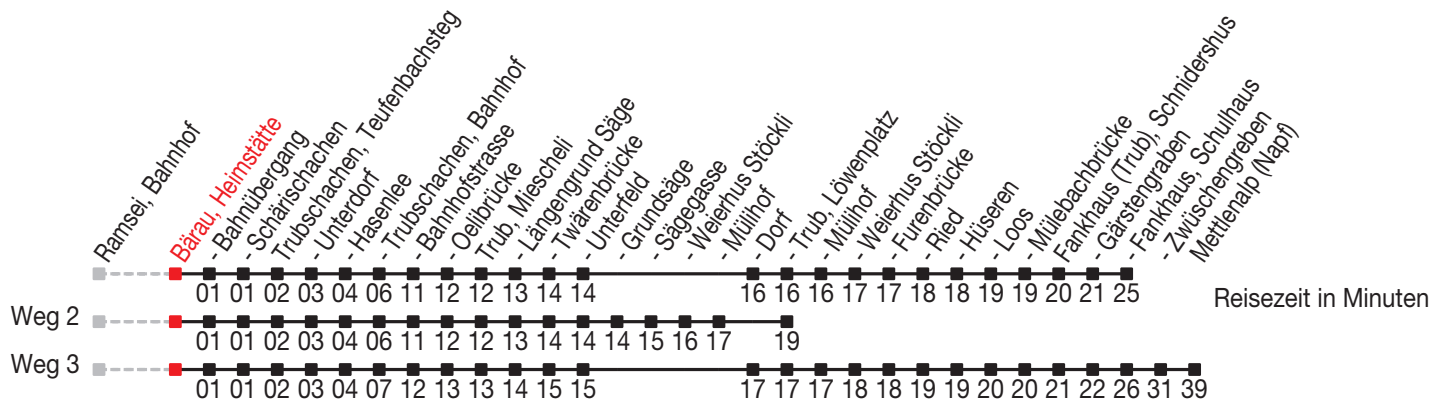

# Abfahrtszeiten ab: Bärau, Heimstätte

Gültig von 11.12.2011 bis 08.12.2012

### Richtung: Fankhaus (Trub), Schulhaus

Sonntagsfahrplan: 1. und 2. Januar, Karfreitag, Ostermontag, Auffahrt, Pfingstmontag, 1. August, 25. und 26. Dezember

Montag - Freitag		
6	01	35 <sup>A</sup>
7	01	35 <sup>A</sup>
8	01	35 <sup>A</sup>
9	01	<sup>A</sup>
10	01	
11	01	35 <sup>A</sup>
12	01	35 <sup>A</sup>
13	01	35 <sup>A</sup>
14	01	<sup>A</sup>
15	01	35 <sup>A</sup>
16	01	35 <sup>A</sup>
17	01	35 <sup>A</sup>
18	01	35 <sup>A</sup>
19	01	
20	01	<sup>A</sup>
21	14	
22	14	<sup>A</sup>