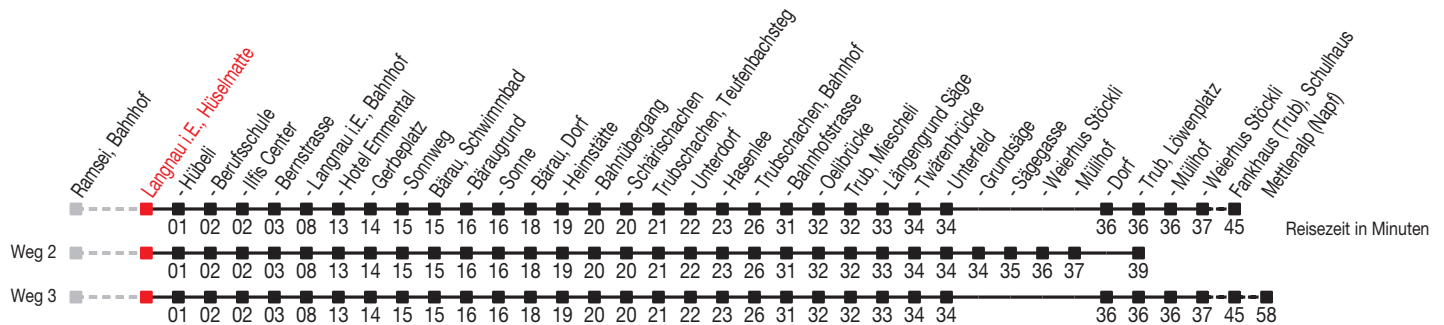

# Abfahrtszeiten ab: Langnau i.E., Hüselmatte

Gültig von 11.12.2011 bis 08.12.2012

## Richtung: Fankhaus (Trub), Schulhaus

Sonntagsfahrplan: 1. und 2. Januar, Karfreitag, Ostermontag, Auffahrt, Pfingstmontag, 1. August, 25. und 26. Dezember

Montag - Freitag		Samstag		Sonntag	
5	42	5		5	
6	42	6	42	6	
7	42	7	42	7	42
8	42 <sup>A</sup>	8	42 <sup>A</sup>	8	42 <sup>C</sup> 42 <sup>D</sup> <sub>B</sub>
9	42	9	42	9	42 <sup>E</sup>
10	42	10	42	10	42
11	42	11	42	11	42
12	42	12	42	12	42
13	42 <sup>A</sup>	13	42 <sup>A</sup>	13	42
14	42	14	42	14	42 <sup>C</sup> 42 <sup>D</sup> <sub>B</sub>
15	42	15	42	15	42 <sup>E</sup>
16	42	16	42	16	42
17	42	17	42	17	42
18	42	18	42	18	42
19	42 <sup>A</sup>	19	42 <sup>A</sup>	19	42 <sup>A</sup>
20		20		20	
21		21		21	
22		22		22	