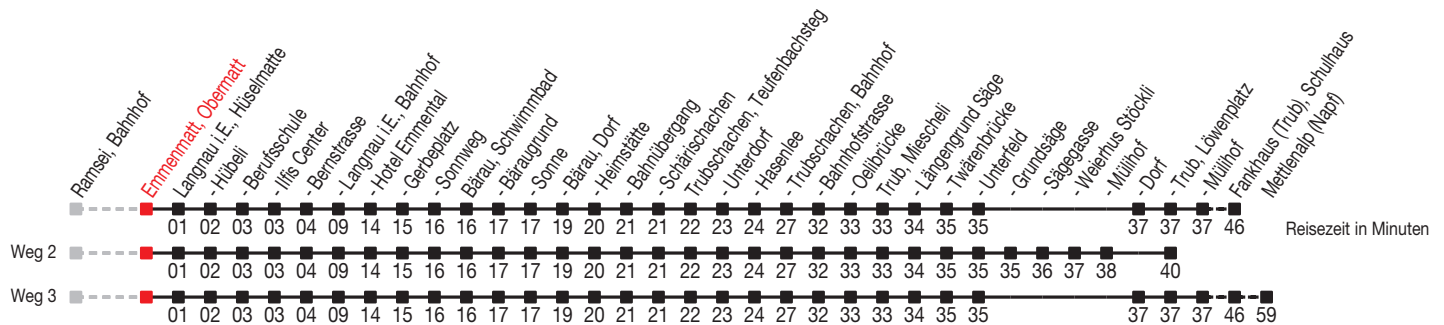

Abfahrtszeiten ab: Emmenmatt, Obermatt

Gültig von 11.12.2011 bis 08.12.2012

284

Richtung: Fankhaus (Trub), Schulhaus

Sonntagsfahrplan: 1. und 2. Januar, Karfreitag, Ostermontag, Auffahrt, Pfingstmontag, 1. August, 25. und 26. Dezember

Montag - Freitag		Samstag		Sonntag	
5	41	5		5	
6	41	6	41	6	
7	41	7	41	7	41
8	41 ^A	8	41 ^A	8	41 ^C 41 ^D _B
9	41	9	41	9	41 ^E
10	41	10	41	10	41
11	41	11	41	11	41
12	41	12	41	12	41
13	41 ^A	13	41 ^A	13	41
14	41	14	41	14	41 ^C 41 ^D _B
15	41	15	41	15	41 ^E
16	41	16	41	16	41
17	41	17	41	17	41
18	41	18	41	18	41
19	41 ^A	19	41 ^A	19	41 ^A
20		20		20	
21		21		21	
22		22		22	