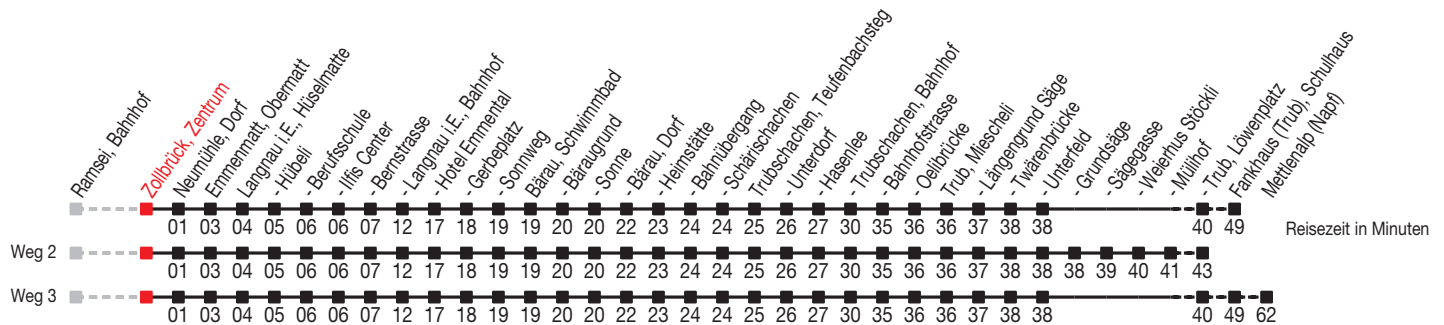

# Abfahrtszeiten ab: Zollbrück, Zentrum

Gültig von 11.12.2011 bis 08.12.2012

## Richtung: Fankhaus (Trub), Schulhaus

Sonntagsfahrplan: 1. und 2. Januar, Karfreitag, Ostermontag, Auffahrt, Pfingstmontag, 1. August, 25. und 26. Dezember

Montag - Freitag	
5	38
6	38
7	38
8	38 <sup>A</sup>
9	38
10	38
11	38
12	38
13	38 <sup>A</sup>
14	38
15	38
16	38
17	38
18	38
19	38 <sup>A</sup>
20	
21	
22	