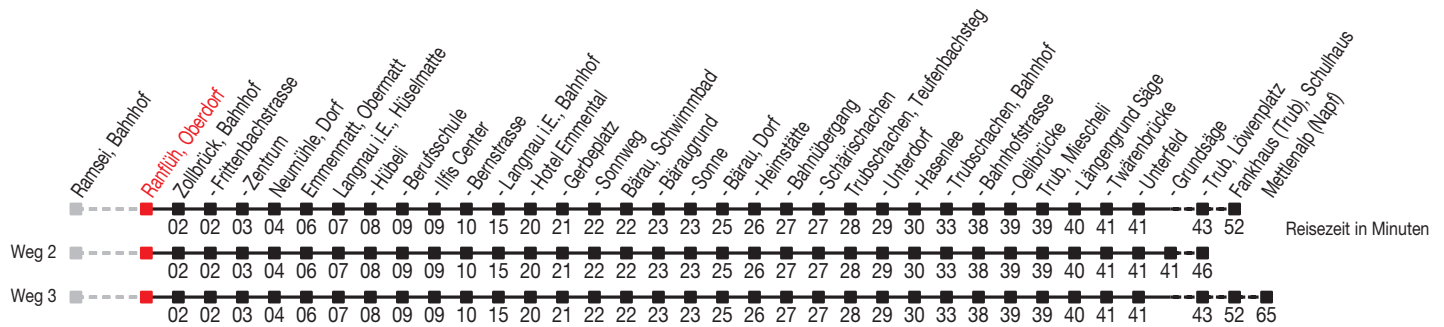

# Abfahrtszeiten ab: Ranflüh, Oberdorf

Gültig von 11.12.2011 bis 08.12.2012

## Richtung: Fankhaus (Trub), Schulhaus

Sonntagsfahrplan: 1. und 2. Januar, Karfreitag, Ostermontag, Auffahrt, Pfingstmontag, 1. August, 25. und 26. Dezember

Montag - Freitag		Samstag		Sonntag	
5	35	5		5	
6	35	6	35	6	
7	35	7	35	7	35
8	35 <sup>A</sup>	8	35 <sup>A</sup>	8	35 <sup>C</sup> 35 <sup>D</sup> <sub>B</sub>
9	35	9	35	9	35 <sup>E</sup>
10	35	10	35	10	35
11	35	11	35	11	35
12	35	12	35	12	35
13	35 <sup>A</sup>	13	35 <sup>A</sup>	13	35
14	35	14	35	14	35 <sup>C</sup> 35 <sup>D</sup> <sub>B</sub>
15	35	15	35	15	35 <sup>E</sup>
16	35	16	35	16	35
17	35	17	35	17	35
18	35	18	35	18	35
19	35 <sup>A</sup>	19	35 <sup>A</sup>	19	35 <sup>A</sup>
20		20		20	
21		21		21	
22		22		22	

Kein Veloselbstverlad

**A**=fährt Weg 2

**B**=fährt Weg 3

**C**=Sonntage und allg. Feiertage vom 11 Dez - 29 Apr sowie 4 Nov - 2 Dez

**D**=Sonntage und allg. Feiertage vom 6 Mai - 28 Okt

**E**=bis Bärau, Heimstätte