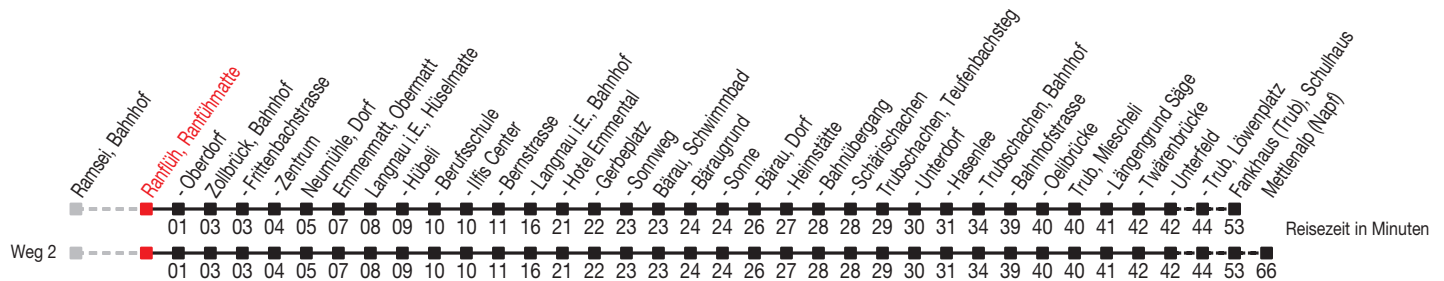

Abfahrtszeiten ab: Ranflüh, Ranföhmatte

Gültig von 11.12.2011 bis 08.12.2012

284

Richtung: Fankhaus (Trub), Schulhaus

Sonntagsfahrplan: 1. und 2. Januar, Karfreitag, Ostermontag, Auffahrt, Pfingstmontag, 1. August, 25. und 26. Dezember

Montag - Freitag		Samstag		Sonntag	
5	34	5		5	
6	34	6	34	6	
7	34	7	34	7	34
8	34 ^E	8	34 ^E	8	34 ^B 34 ^C _A
9	34	9	34	9	34 ^D
10	34	10	34	10	34
11	34	11	34	11	34
12	34	12	34	12	34
13	34 ^E	13	34 ^E	13	34
14	34	14	34	14	34 ^B 34 ^C _A
15	34	15	34	15	34 ^D
16	34	16	34	16	34
17	34	17	34	17	34
18	34	18	34	18	34
19	34 ^E	19	34 ^E	19	34 ^E
20		20		20	
21		21		21	
22		22		22	

Kein Veloselbstverlad

A=fährt Weg 2

B=Sonntage und allg. Feiertage vom 11 Dez - 29 Apr sowie 4 Nov - 2 Dez

C=Sonntage und allg. Feiertage vom 6 Mai - 28 Okt

D=bis Bärau, Heimstätte

E=bis Trub, Löwenplatz

Busland AG
Bucherstrasse 3
3400 Burgdorf
www.bls.ch/bus