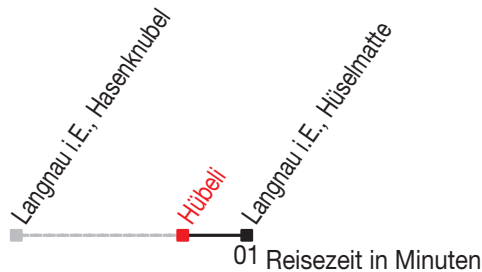

Abfahrtszeiten ab: Langnau i.E., Hübeli

Gültig von 11.12.2011 bis 08.12.2012

281

Richtung: Langnau i.E., Hüselsmatte

Sonntagsfahrplan: 1. und 2. Januar, Karfreitag, Ostermontag, Auffahrt, Pfingstmontag, 1. August, 25. und 26. Dezember