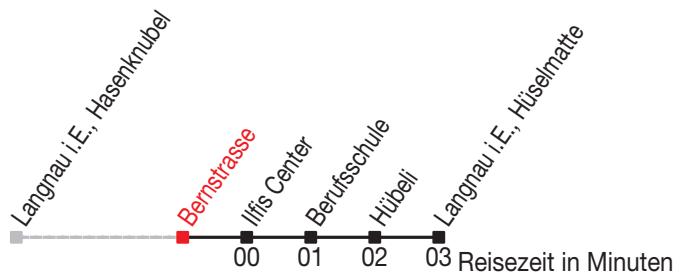

Abfahrtszeiten ab: Langnau i.E., Bernstrasse

Gültig von 11.12.2011 bis 08.12.2012

281

Richtung: Langnau i.E., Hüselmatte

Sonntagsfahrplan: 1. und 2. Januar, Karfreitag, Ostermontag, Auffahrt, Pfingstmontag, 1. August, 25. und 26. Dezember