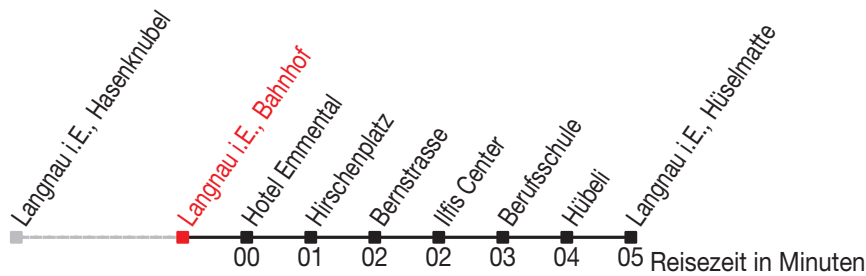

# Abfahrtszeiten ab: Langnau i.E., Bahnhof

Gültig von 11.12.2011 bis 08.12.2012

### Richtung: Langnau i.E., Hüselmatte

Sonntagsfahrplan: 1. und 2. Januar, Karfreitag, Ostermontag, Auffahrt, Pfingstmontag, 1. August, 25. und 26. Dezember

Montag - Freitag		Samstag		Sonntag	
5		5			
6	49	6	49		
7	49	7	49		
8	49	8	49		
9	49	9	49		
10	49	10	49		
11	49	11	49		
12	49	12	49		
13	55	13	55		
14	55	14	55		
15	55	15	55		
16	55	16	55		
17	55	17	55		
18	55	18			
19		19			
20		20			
21		21			
22		22			