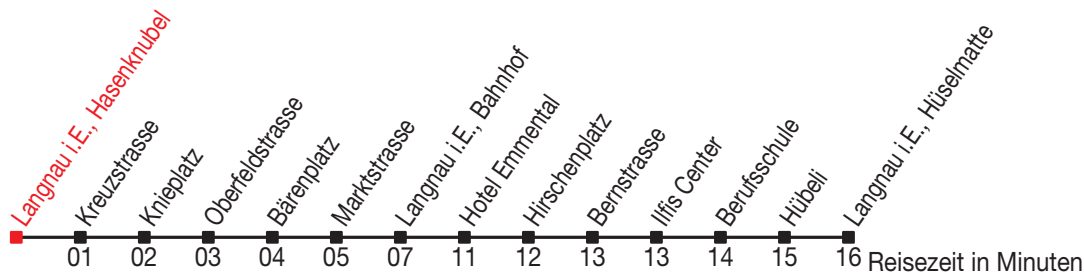

# Abfahrtszeiten ab: Langnau i.E., Hasenknubel

Gültig von 11.12.2011 bis 08.12.2012

### Richtung: Langnau i.E., Hüselmatte

Sonntagsfahrplan: 1. und 2. Januar, Karfreitag, Ostermontag, Auffahrt, Pfingstmontag, 1. August, 25. und 26. Dezember

Montag - Freitag		Samstag		Sonntag	
5		5			
6	40	6	40		
7	16 <sup>A</sup> 40	7	16 <sup>A</sup> 40		
8	16 <sup>A</sup> 40	8	16 <sup>A</sup> 40		
9	16 <sup>A</sup> 40	9	16 <sup>A</sup> 40		
10	16 <sup>A</sup> 40	10	16 <sup>A</sup> 40		
11	16 <sup>A</sup> 40	11	16 <sup>A</sup> 40		
12	16 <sup>A</sup> 40	12	16 <sup>A</sup> 40		
13	16 <sup>A</sup> 40	13	16 <sup>A</sup> 40		
14	16 <sup>A</sup> 40	14	16 <sup>A</sup> 40		
15	16 <sup>A</sup> 40	15	16 <sup>A</sup> 40		
16	16 <sup>A</sup> 40	16	16 <sup>A</sup> 40		
17	16 <sup>A</sup> 40	17	16 <sup>A</sup> 40		
18	16 <sup>A</sup> 40	18	16 <sup>A</sup>		
19	16 <sup>A</sup>	19			
20		20			
21		21			
22		22			