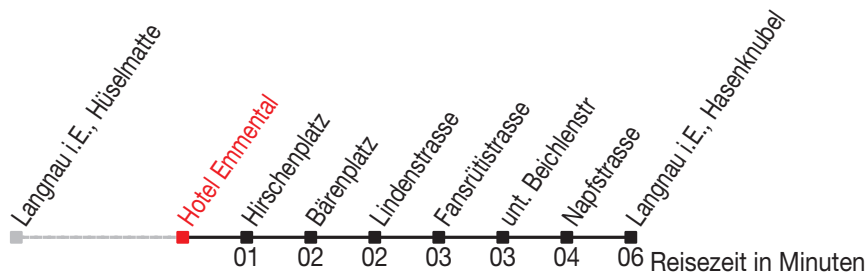

Abfahrtszeiten ab: Langnau i.E., Hotel Emmental

Gültig von 11.12.2011 bis 08.12.2012

281

Richtung: Langnau i.E., Hasenknubel

Sonntagsfahrplan: 1. und 2. Januar, Karfreitag, Ostermontag, Auffahrt, Pfingstmontag, 1. August, 25. und 26. Dezember

| Montag - Freitag | | Samstag | | Sonntag | |
|------------------|-------|---------|-------|---------|--|
| 5 | | 5 | | | |
| 6 | 34 | 6 | 34 | | |
| 7 | 10 34 | 7 | 10 34 | | |
| 8 | 10 34 | 8 | 10 34 | | |
| 9 | 10 34 | 9 | 10 34 | | |
| 10 | 10 34 | 10 | 10 34 | | |
| 11 | 10 34 | 11 | 10 34 | | |
| 12 | 10 34 | 12 | 10 34 | | |
| 13 | 10 34 | 13 | 10 34 | | |
| 14 | 10 34 | 14 | 10 34 | | |
| 15 | 10 34 | 15 | 10 34 | | |
| 16 | 10 34 | 16 | 10 34 | | |
| 17 | 10 34 | 17 | 10 34 | | |
| 18 | 10 34 | 18 | 10 | | |
| 19 | 10 | 19 | | | |
| 20 | | 20 | | | |
| 21 | | 21 | | | |
| 22 | | 22 | | | |