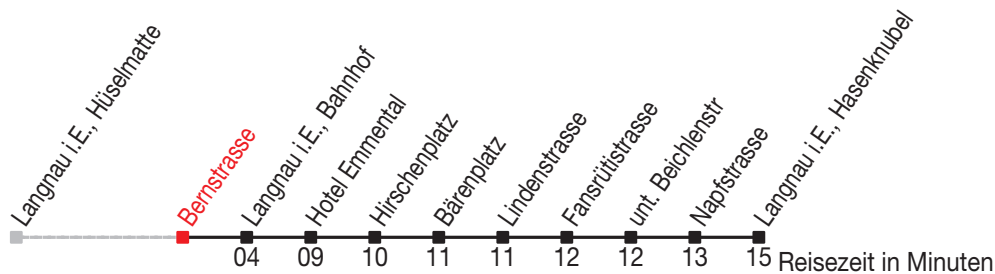

# Abfahrtszeiten ab: Langnau i.E., Bernstrasse

Gültig von 11.12.2011 bis 08.12.2012

### Richtung: Langnau i.E., Hasenknubel

Sonntagsfahrplan: 1. und 2. Januar, Karfreitag, Ostermontag, Auffahrt, Pfingstmontag, 1. August, 25. und 26. Dezember

Montag - Freitag		Samstag		Sonntag	
5		5			
6	58	6	58		
7	58	7	58		
8	58	8	58		
9	58	9	58		
10	58	10	58		
11	58	11	58		
12	58	12	58		
13		13			
14	04	14	04		
15	04	15	04		
16	04	16	04		
17	04	17	04		
18	04	18	04		
19	04	19			
20		20			
21		21			
22		22			