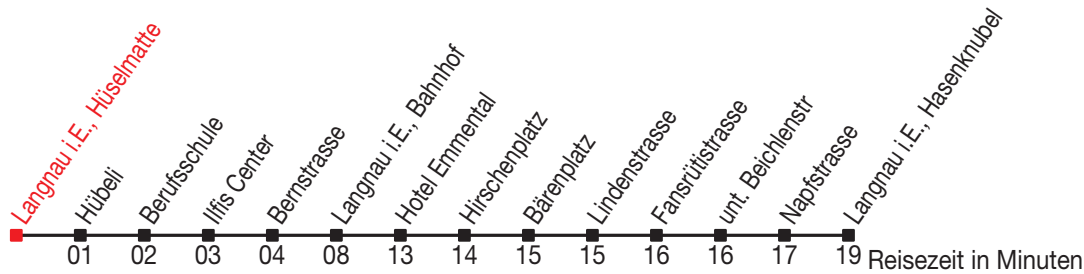

Abfahrtszeiten ab: Langnau i.E., Hüselmatte

Gültig von 11.12.2011 bis 08.12.2012

281

Richtung: Langnau i.E., Hasenknubel

Sonntagsfahrplan: 1. und 2. Januar, Karfreitag, Ostermontag, Auffahrt, Pfingstmontag, 1. August, 25. und 26. Dezember

Montag - Freitag		Samstag		Sonntag	
5		5			
6	54	6	54		
7	54	7	54		
8	54	8	54		
9	54	9	54		
10	54	10	54		
11	54	11	54		
12	54	12	54		
13		13			
14	00	14	00		
15	00	15	00		
16	00	16	00		
17	00	17	00		
18	00	18	00		
19	00	19			
20		20			
21		21			
22		22			