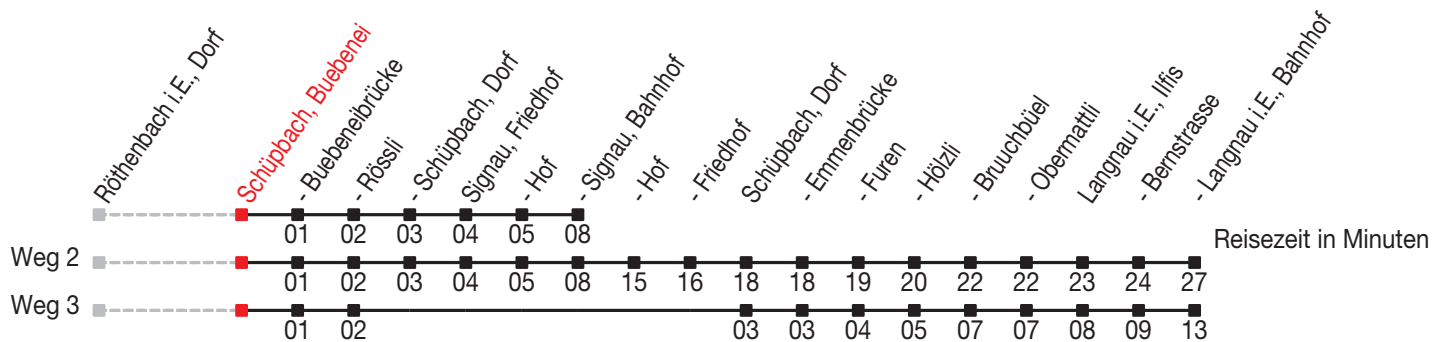

# Abfahrtszeiten ab: Schüpbach, Buebenei

Gültig von 11.12.2011 bis 08.12.2012

### Richtung: Signau, Bahnhof

Sonntagsfahrplan: 1. und 2. Januar, Karfreitag, Ostermontag, Auffahrt, Pfingstmontag, 1. August, 25. und 26. Dezember

Montag - Freitag	
5	
6	02 32
7	02 29
8	02
9	02 <sup>A</sup>
10	02
11	02
12	02 32
13	02 32
14	02
15	02 <sup>A</sup>
16	02
17	02 32
18	02 32
19	02 32
20	02 <sup>A</sup>
21	02
22	32 <sup>B</sup>