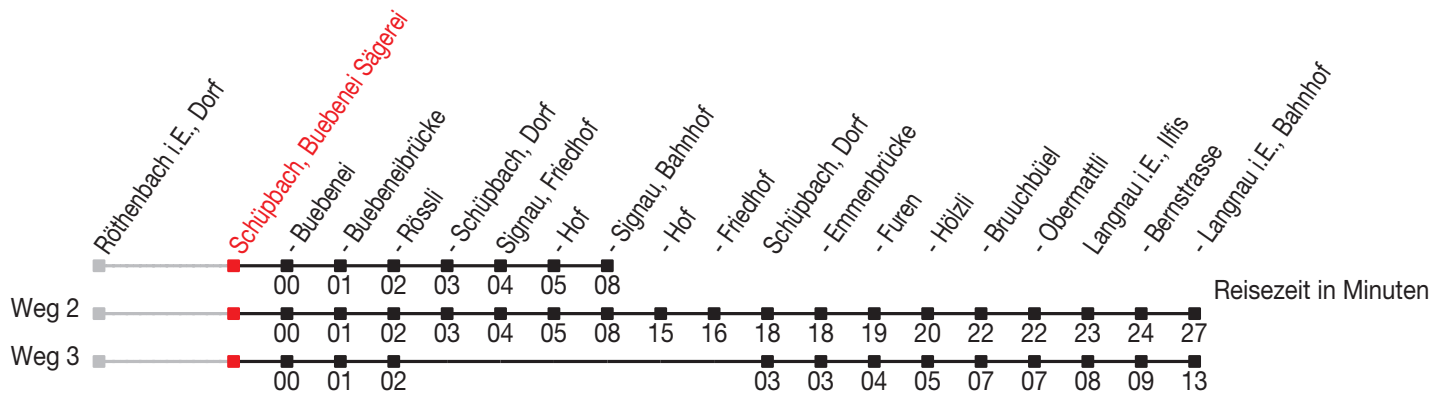

# Abfahrtszeiten ab: Schüpbach, Buebenei Sägerei

Gültig von 11.12.2011 bis 08.12.2012

## 271

Richtung: Signau, Bahnhof

Sonntagsfahrplan: 1. und 2. Januar, Karfreitag, Ostermontag, Auffahrt, Pfingstmontag, 1. August, 25. und 26. Dezember

Montag - Freitag		
6	02	32
7	02	29
8	02	
9	02 <sup>A</sup>	
10	02	
11	02	
12	02	32
13	02	32
14	02	
15	02 <sup>A</sup>	
16	02	
17	02	32
18	02	32
19	02	32
20	02 <sup>A</sup>	
21	02	
22	32 <sup>B</sup>	

Samstag		
6		
7	02	
8	02	
9	02	
10	02	
11	02	
12	02	
13	02	
14	02	
15	02	
16	02	
17	02	
18	02	
19		
20	02	
21	02	
22	32 <sup>B</sup>	

Sonntag		
6		
7	02	
8		
9	02	
10		
11	02	
12		
13	02	
14		
15	02	
16		
17	02	
18	02	
19	02	
20	02	
21	02	
22	32 <sup>B</sup>	