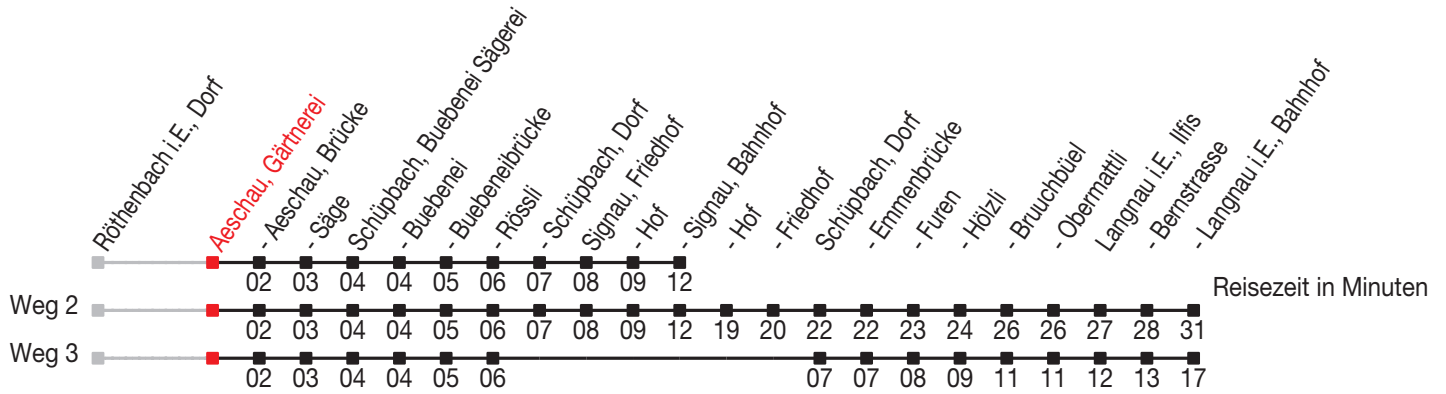

# Abfahrtszeiten ab: Aeschau, Gärtnerei

Gültig von 11.12.2011 bis 08.12.2012

### Richtung: Signau, Bahnhof

Sonntagsfahrplan: 1. und 2. Januar, Karfreitag, Ostermontag, Auffahrt, Pfingstmontag, 1. August, 25. und 26. Dezember

Montag - Freitag	
5	58
6	28 58
7	25 58
8	58 <sup>A</sup>
9	58
10	58
11	58
12	28 58
13	28 58
14	58 <sup>A</sup>
15	58
16	58
17	28 58
18	28 58
19	28 58 <sup>A</sup>
20	58
21	
22	28 <sup>B</sup>