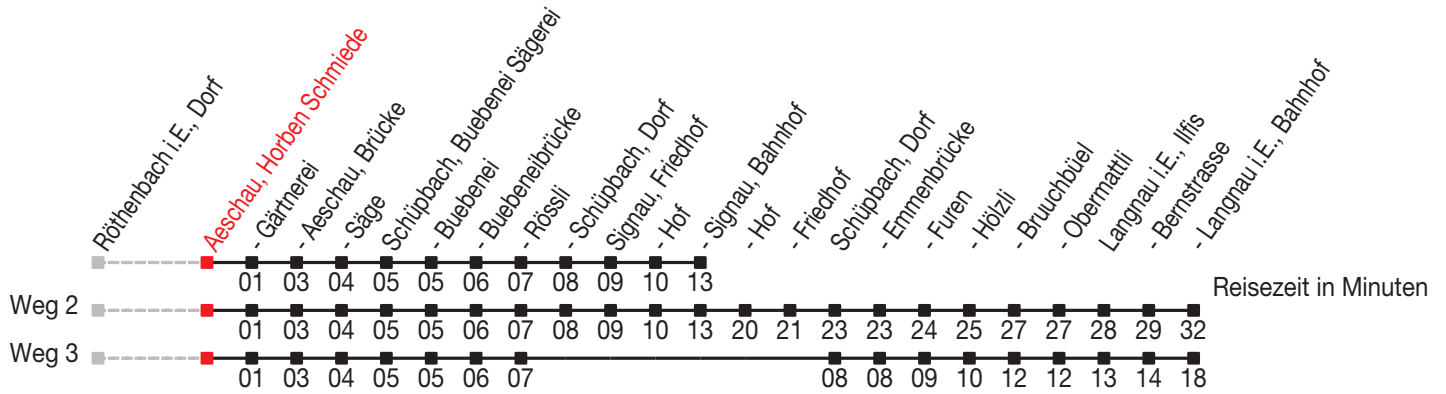

Abfahrtszeiten ab: Aeschau, Horben Schmiede

Gültig von 11.12.2011 bis 08.12.2012

271

Richtung: Signau, Bahnhof

Sonntagsfahrplan: 1. und 2. Januar, Karfreitag, Ostermontag, Auffahrt, Pfingstmontag, 1. August, 25. und 26. Dezember

Montag - Freitag	
5	57
6	27 57
7	24 57
8	57 ^A
9	57
10	57
11	57
12	27 57
13	27 57
14	57 ^A
15	57
16	57
17	27 57
18	27 57
19	27 57 ^A
20	57
21	
22	27 ^B

Samstag	
5	
6	57
7	57
8	57
9	57
10	57
11	57
12	57
13	57
14	57
15	57
16	57
17	57
18	
19	57
20	57
21	
22	27 ^B