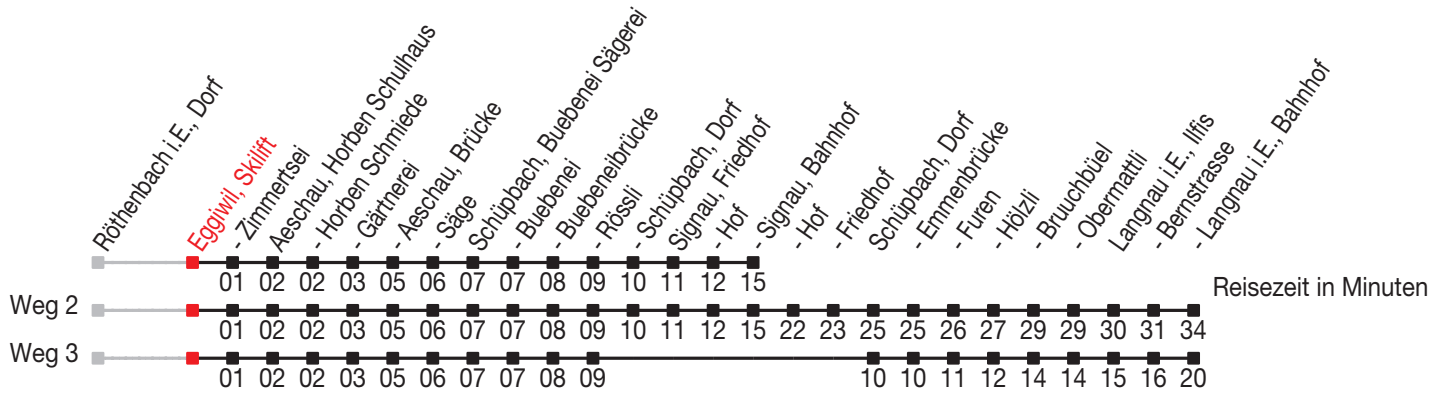

Abfahrtszeiten ab: Eggiwil, Skilift

Gültig von 11.12.2011 bis 08.12.2012

271

Richtung: Signau, Bahnhof

Sonntagsfahrplan: 1. und 2. Januar, Karfreitag, Ostermontag, Auffahrt, Pfingstmontag, 1. August, 25. und 26. Dezember

Montag - Freitag	
5	55
6	25 55
7	22 55
8	55 ^A
9	55
10	55
11	55
12	25 55
13	25 55
14	55 ^A
15	55
16	55
17	25 55
18	25 55
19	25 55 ^A
20	55
21	
22	25 ^B

Samstag	
5	
6	55
7	55
8	55
9	55
10	55
11	55
12	55
13	55
14	55
15	55
16	55
17	55
18	
19	55
20	55
21	
22	25 ^B

Sonntag	
5	
6	55
7	
8	55
9	
10	55
11	
12	55
13	
14	55
15	
16	55
17	55
18	55
19	55
20	55
21	
22	25 ^B

Wird nur während Skiliftzeiten bedient
Veloselbstverlad eingeschränkt

A=fährt Weg 2 **B**=fährt Weg 3