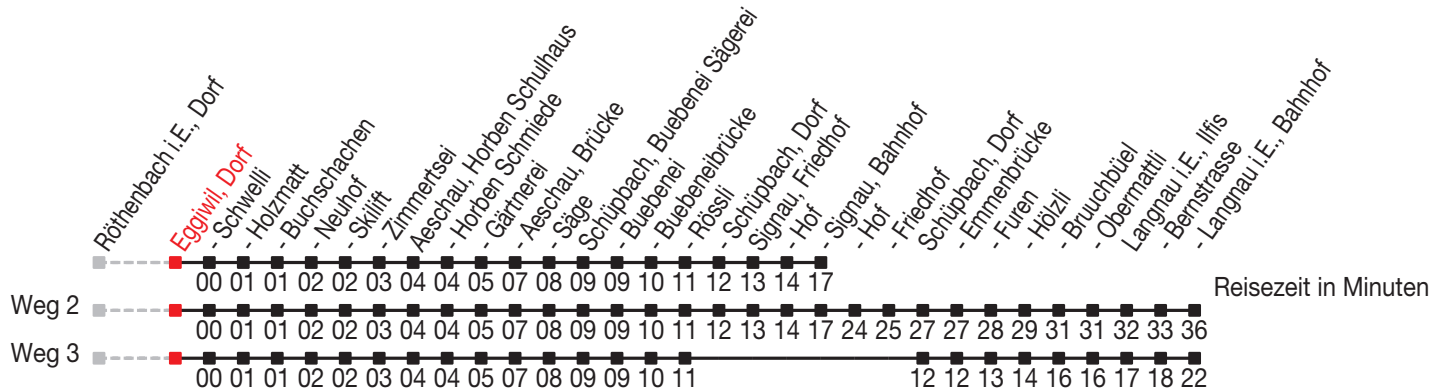

Abfahrtszeiten ab: Eggiwil, Dorf

Gültig von 11.12.2011 bis 08.12.2012

271

Richtung: Signau, Bahnhof

Sonntagsfahrplan: 1. und 2. Januar, Karfreitag, Ostermontag, Auffahrt, Pfingstmontag, 1. August, 25. und 26. Dezember

Montag - Freitag	
5	53
6	23 53
7	20 53
8	53 ^A
9	53
10	53
11	53
12	23 53
13	23 53
14	53 ^A
15	53
16	53
17	23 53
18	23 53
19	23 53 ^A
20	53
21	
22	23 ^B

Samstag	
5	
6	53
7	53
8	53
9	53
10	53
11	53
12	53
13	53
14	53
15	53
16	53
17	53
18	
19	53
20	53
21	
22	23 ^B